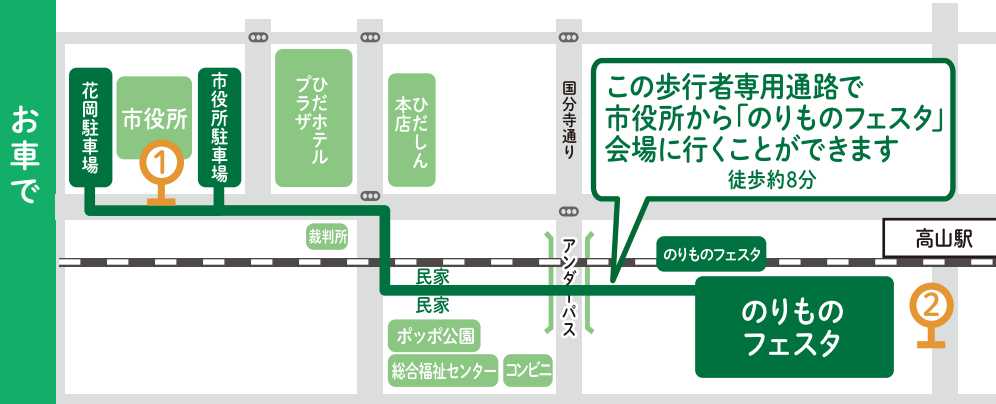

このマークの
ポイントで
クイズに挑戦

のりもの クイズラリー

の中に答えを書こう。
全部まわったら、
総合案内・クイズラリー受付
まで来てね!

Q1

Q2

Q3

Q4

Q5

確認

※プレゼントはなくなり次第、終了とさせていただきます

高山駅西交流広場

Map

クイズラリーポイント

高山駅

JR気動車・特殊車両

制服を着たり、JRの車両を見てみよう

Access

お車でご来場の際には市役所駐車場に駐車の上、駐車券をのりものフェスタ会場内(総合案内)でご提示ください。無料化いたします。(駅西駐車場は、無料化対象外です)

市役所 → のりものフェスタ

まちなみバス(左回り)

【市役所バス停】	【高山駅白山口バス停】
10:23	10:28
11:23	11:28
12:23	12:28
13:23	13:28
14:23	14:28

のりものフェスタ → 市役所

まちなみバス(右回り)

【高山駅白山口バス停】	【市役所バス停】
10:33	10:38
11:33	11:38
12:33	12:38
13:33	13:38
14:33	14:38

【運賃】小学生以上100円

バスで(市役所・会場間)

①

②