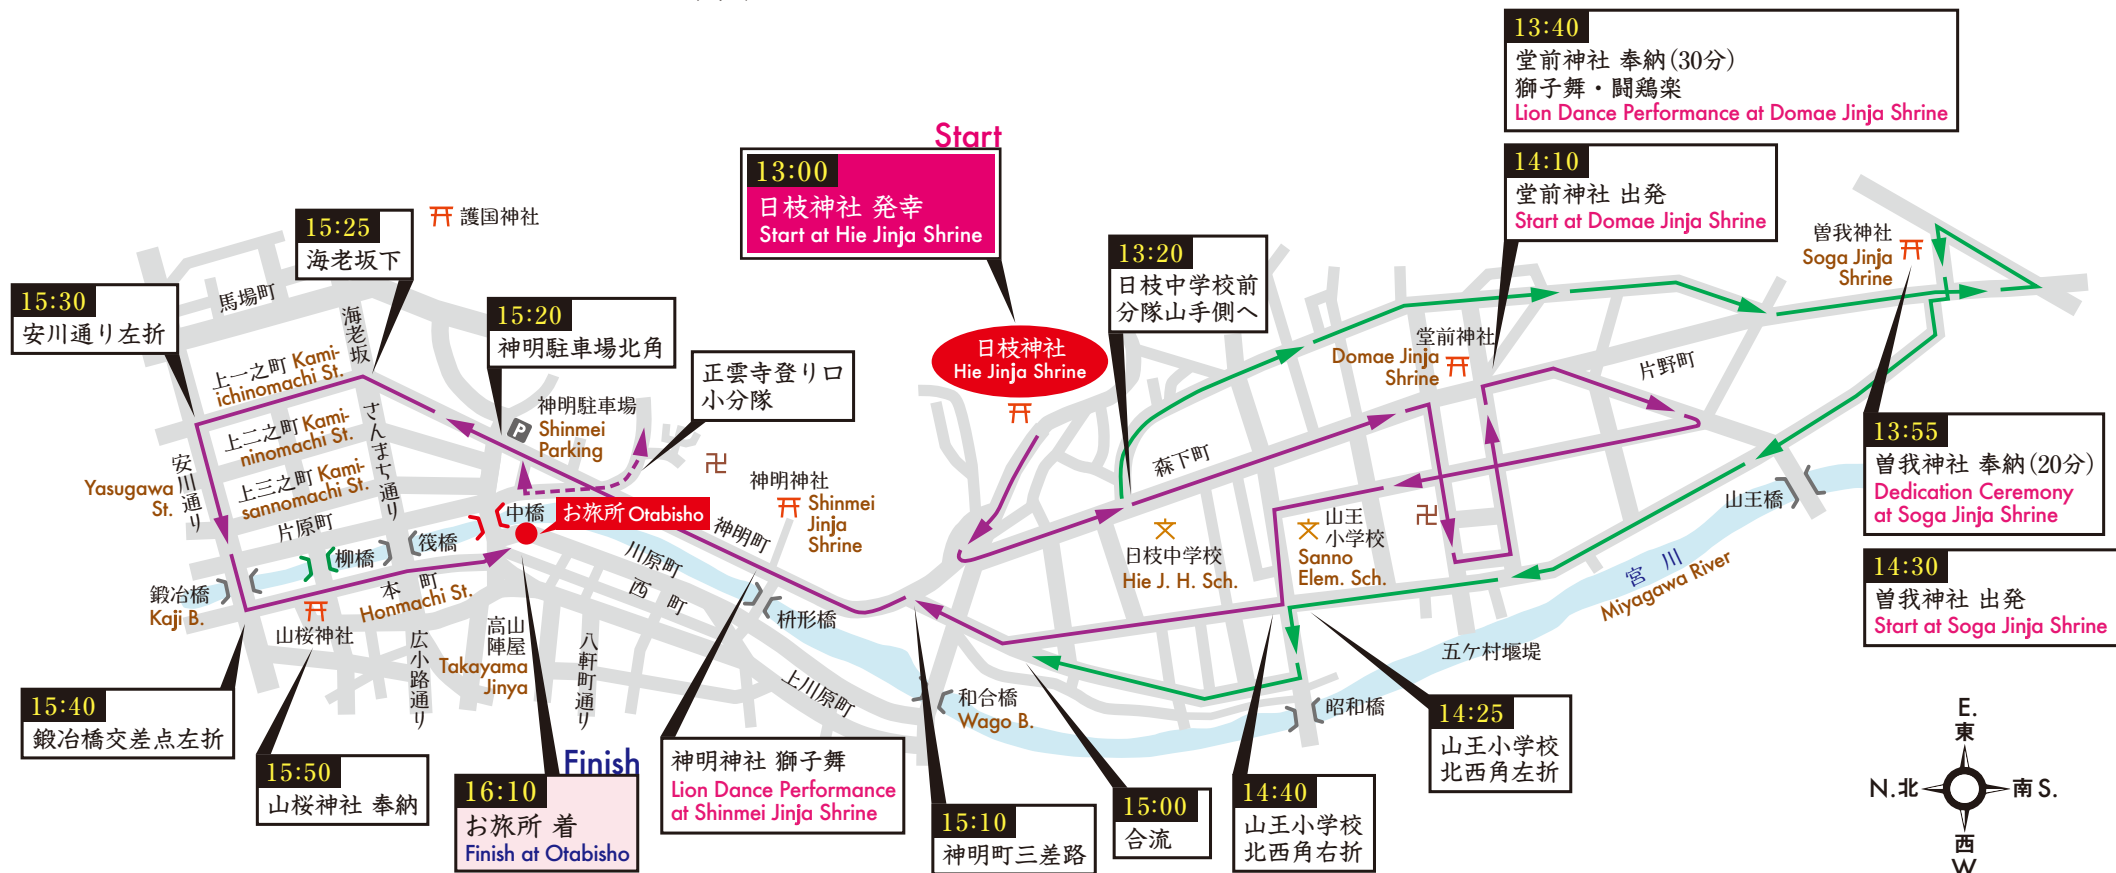

平成30年4月14日(土)

日枝神社例大祭 御巡幸順路図

Festival Procession Route on April 14

※表示時刻は予定です。
※天候などにより順路、時間に変更になる場合があります。
あらかじめご了承ください。

外国語通訳ボランティアをオリンピック・パラリンピック等経済界協議会様にご協力いただいています。

平成30年4月15日(日)

日枝神社例大祭 御巡幸順路図

Festival Procession Route on April 15

※表示時刻は予定です。
 ※天候などにより順路、時間に変更になる場合があります。
 あらかじめご了承ください。

外国語通訳ボランティアをオリンピック・パラリンピック等
 経済界協議会様にご協力いただいています。