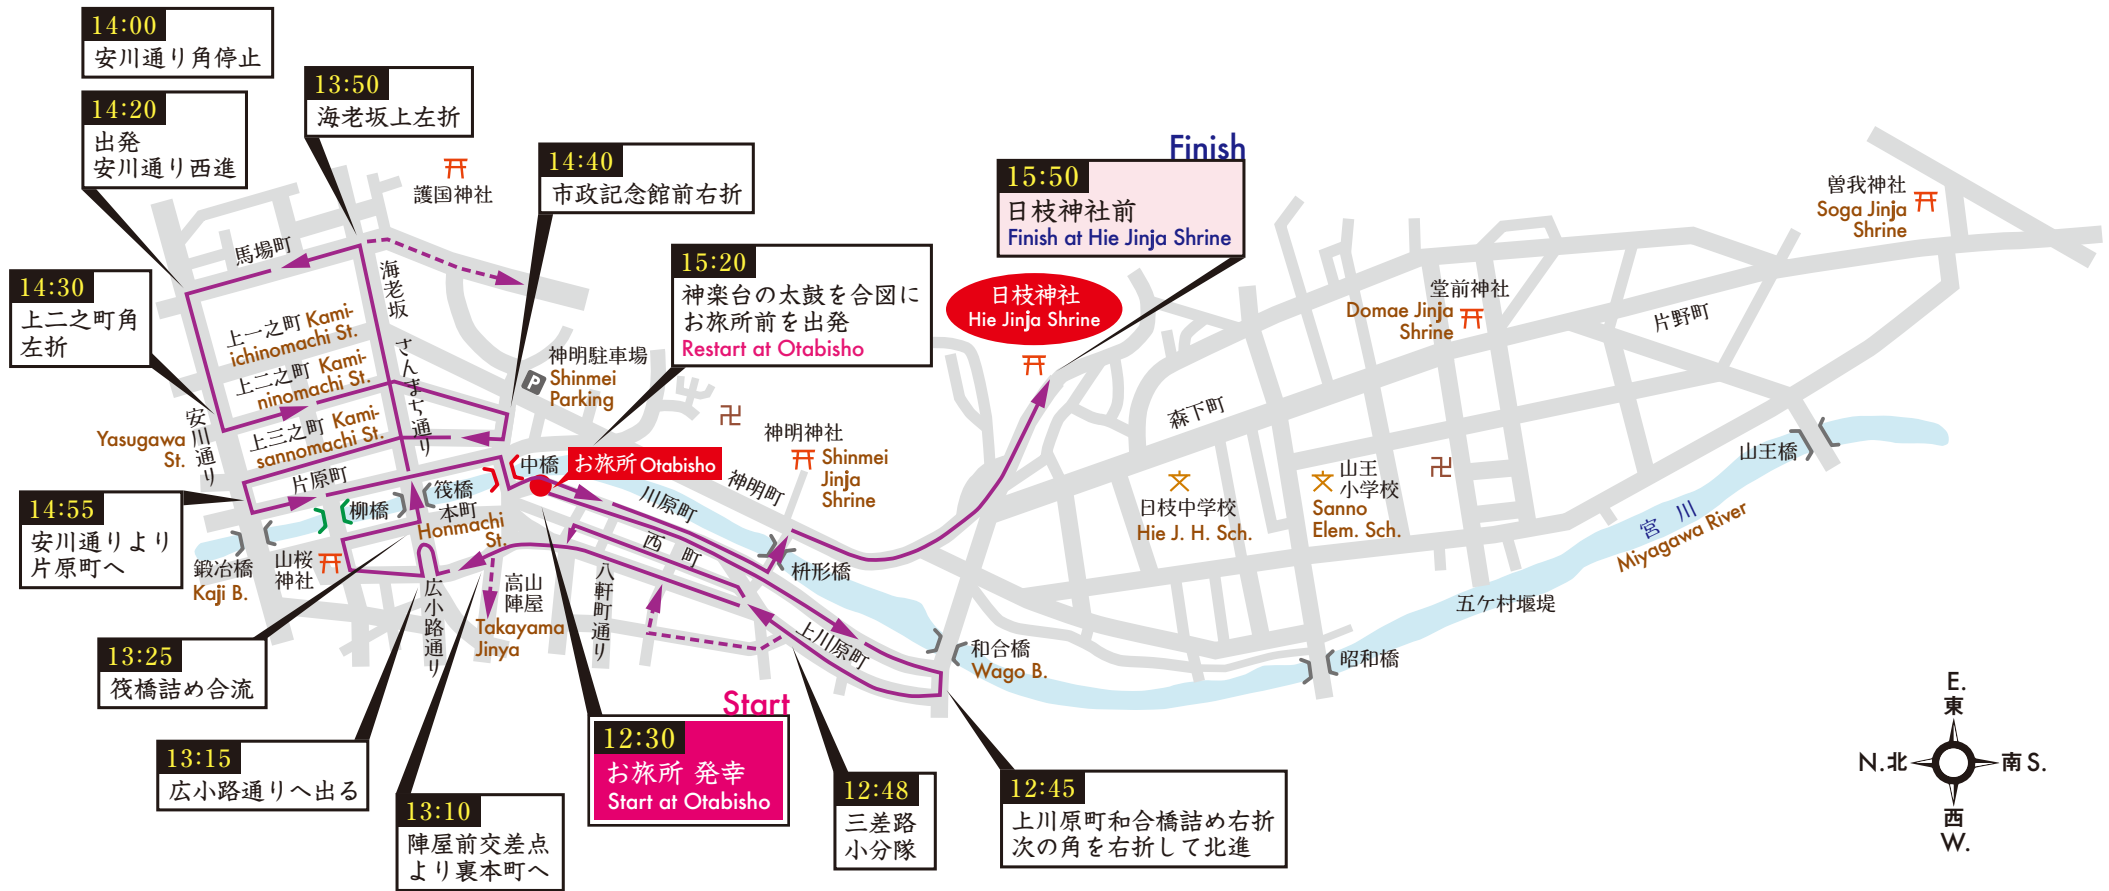

外国語通訳ボランティアをオリンピック・パラリンピック等
経済界協議会様にご協力いただいています。