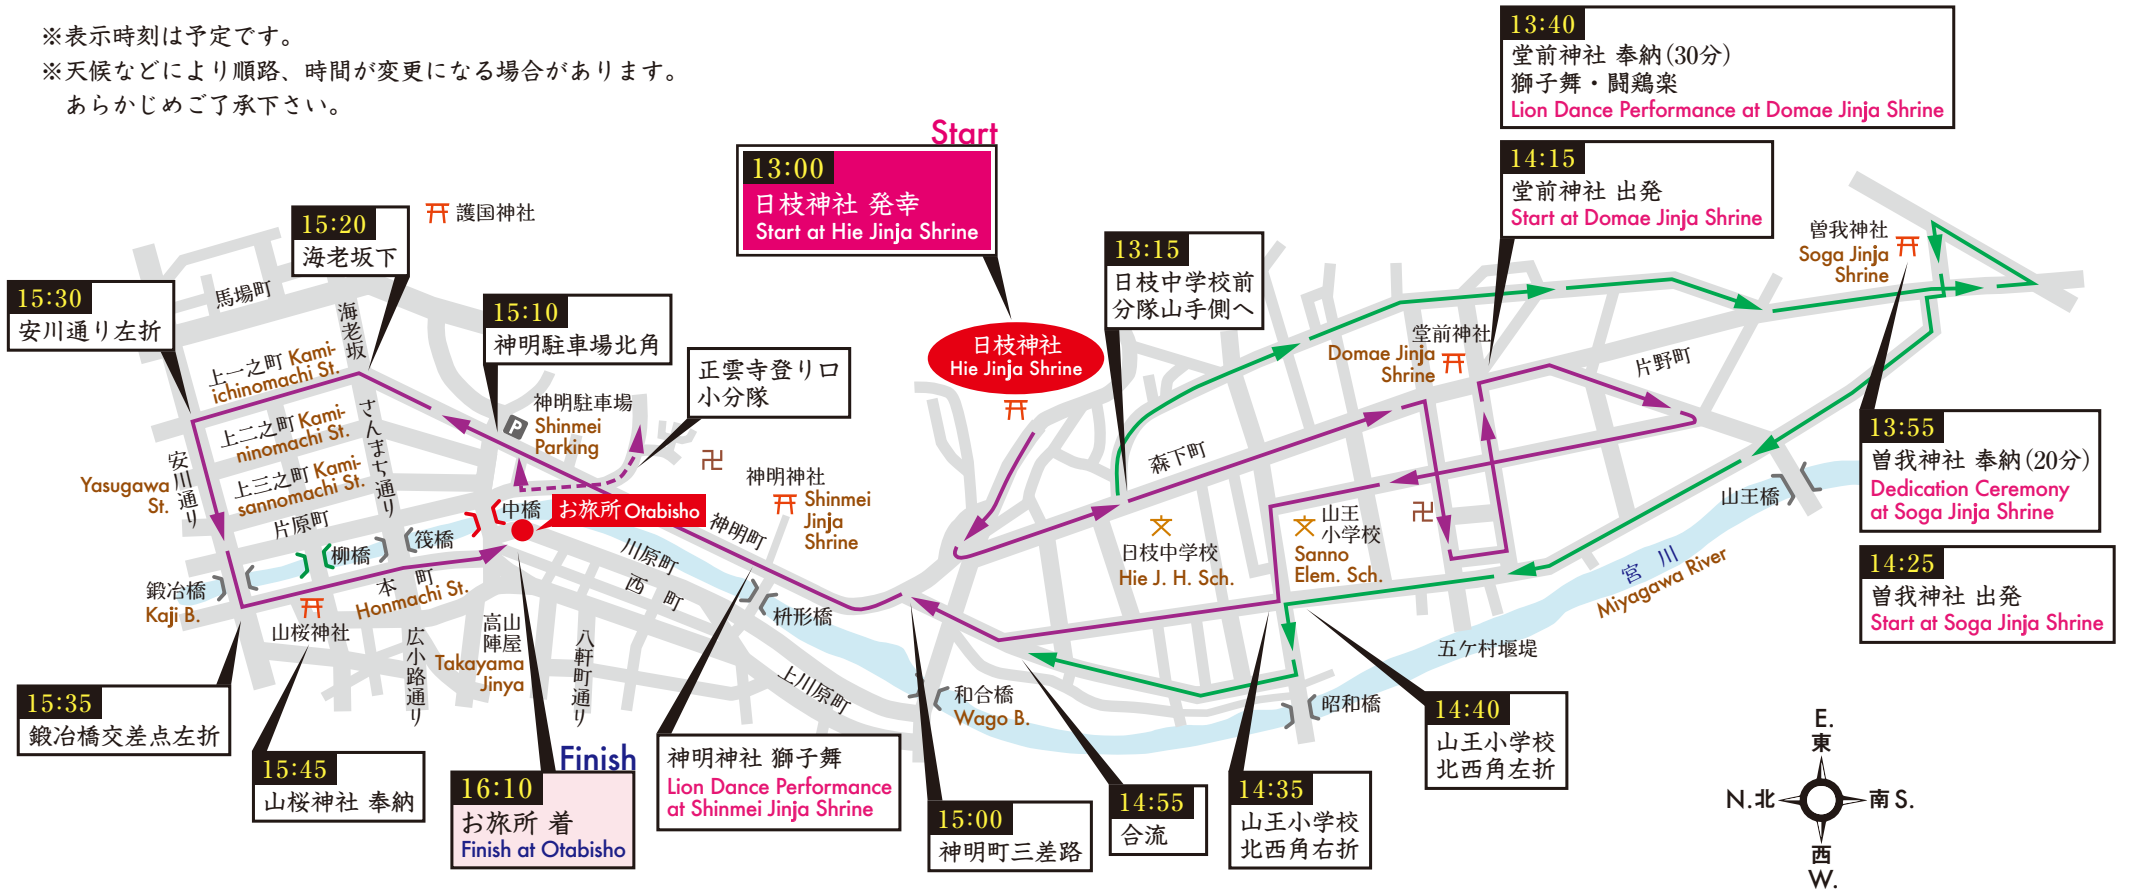

平成29年4月14日(金)

日枝神社例大祭 御巡幸順路図

Festival Procession Route on April 14

※表示時刻は予定です。
 ※天候などにより順路、時間に変更になる場合があります。
 あらかじめご了承ください。

高山祭を応援しています (高山祭協賛会)
 We support Takayama Festival. (Takayama Festival Supporting Association)

外国語通訳ボランティアをオリンピック・パラリンピック等
 経済界協議会様にご協力いただいています。

平成29年4月15日(土)

日枝神社例大祭 御巡幸順路図

Festival Procession Route on April 15

※表示時刻は予定です。
 ※天候などにより順路、時間に変更になる場合があります。
 あらかじめご了承ください。