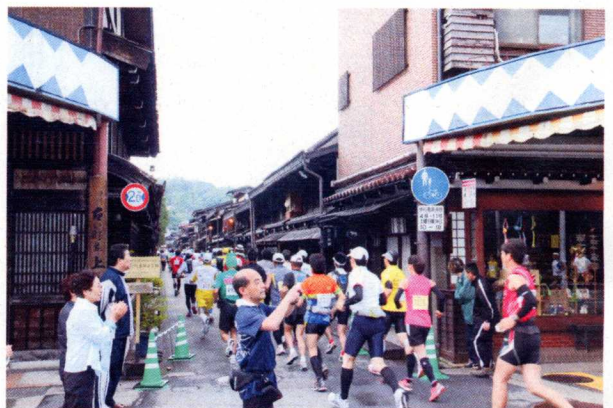

# 第1回飛騨高山ウルトラマラソン大会写真

01. スタート

02. スタート直後

03. 安川通り

04. 上三之町カーブ

05. 古い町並

06. 松之木付近

07旧大八公民館付近(4.6km地点)